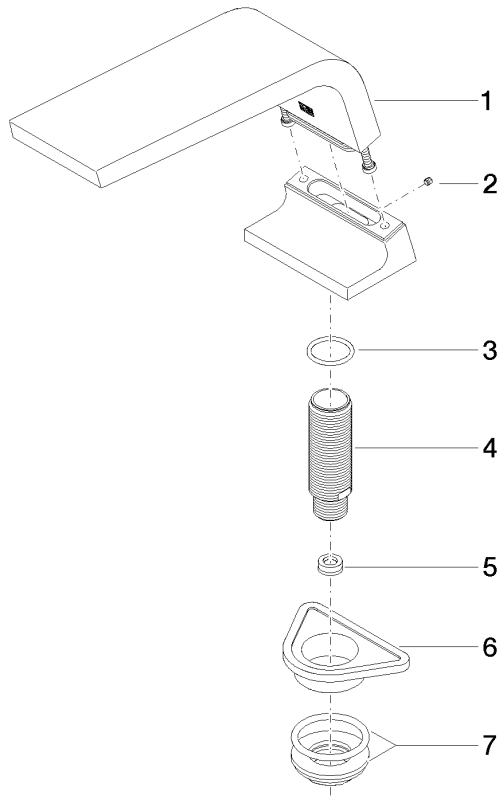

CL.1 Bocca vasca senza deviatore per montaggio bordo vasca - Champagne spazzolato (Oro 22k)

CL.1

13 612 705

- sporgenza 200 mm
- Getto squadrato formato da 55 getti singoli
- altezza rubinetteria 125 mm
- altezza fino al rompigitto 108 mm
- diametro foro 35 mm
- ingresso 1/2"
- portata max 24,6 l/min a una pressione idraulica di 3 bar

13 612 705
mm [inches]

Diagramma di portata

13 612 705
Parts for other
finishes can be found
here: Cromato

Elenco delle parti di ricambio

N.	Codice articolo	Denominazione	Quantità necessaria	Tempo di produzione
1	90 11 70 007 00-46	bocca di erogazione	1	30
2	09 31 11 099 90	perno	1	2
3	09 14 10 009 90	guarnizione	1	2
4	09 30 01 117 90	attacco	1	2
5	09 23 01 057 90	limitatore di portata	1	2
6	09 18 40 090 90	bussola	1	2
7	04 23 10 004 03 90	set di fissaggio	1	2