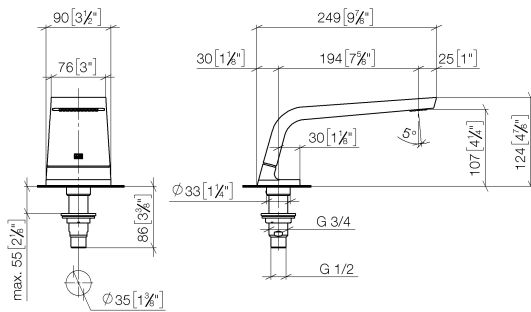

CL.1 Bocca vasca senza deviatore per montaggio bordo vasca - Champagne spazzolato (Oro 22k)

CL.1

13 612 705

- sporgenza 200 mm
- Getto squadrato formato da 55 getti singoli
- altezza rubinetteria 125 mm
- altezza fino al rompigitto 108 mm
- diametro foro 35 mm
- ingresso 1/2"
- portata max 24,6 l/min a una pressione idraulica di 3 bar

13 612 705
mm [inches]

Diagramma di portata

13 612 705
Parts for other
finishes can be found
here: Cromato

Elenco delle parti di ricambio

N.	Codice articolo	Denominazione	Quantità necessaria	Tempo di produzione
1	90 11 70 007 00-46	bocca di erogazione	1	30
2	09 31 11 099 90	perno	1	2
3	09 14 10 009 90	guarnizione	1	2
4	09 30 01 117 90	attacco	1	2
5	09 23 01 057 90	limitatore di portata	1	2
6	09 18 40 090 90	bussola	1	2
7	04 23 10 004 03 90	set di fissaggio	1	2